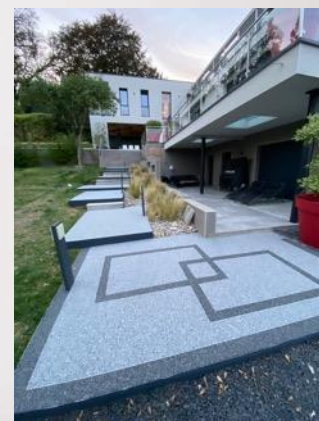

La maison contemporaine GIGANTIC, Lyon (CLAV0666)

Maison contemporaine d'architecte impressionnante par ses dimensions et son emplacement privilégiés. Surface de 470m² répartis sur 3 niveaux et entourés de terrasses avec vue sur le jardin, la piscine et la ville de Lyon. La pièce principale totalise 105m² avec baies vitrées à galandage. Elle ouvre sur une cuisine de 25m² très chic. Au 1er étage la chambre parentale et son dressings + 3 chambres avec vue.

Ne convient pas à tous les projets par rapport au stationnement et accès, nous contacter pour les détails.

Situation : 10' du centre ville de Lyon