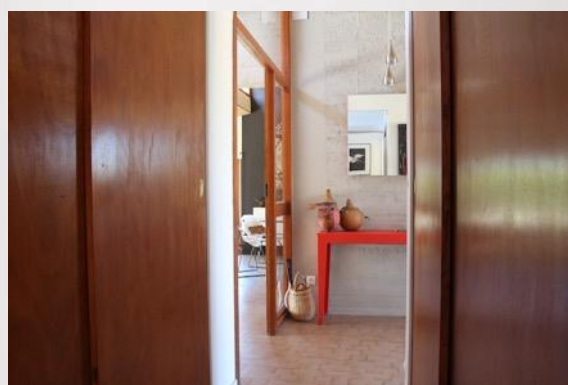

La maison 70's proche de Lyon (CLAV0675)

Maison de plain-pied d'une superficie de 130m² construite dans les années 1970 sur 2000m² de terrain arboré avec terrasse et piscine.

On entre par un vestibule vitré ouvrant sur les pièces de vie : cuisine, salle à manger et salon / bureau de 25m². Sols en carrelage et béton ciré, cloison claustra en béton brut. Beaucoup de lumière par les nombreuses ouvertures et baies vitrées. Dans la partie nuit de la maison, 3 chambres ouvrant sur le jardin et un patio.

Situation : 20' du centre ville de Lyon