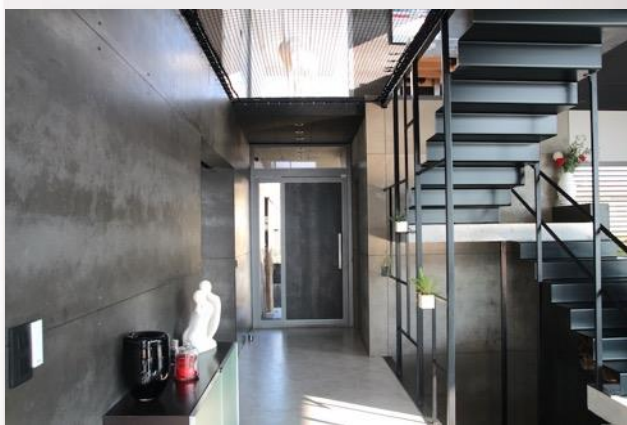

La maison contemporaine avec vue sur le Lac du Bourget, Aix les Bains (CLAV0622)

Maison contemporaine d'architecte d'une superficie de 250m² répartis sur 3 niveaux, avec vue sur le Lac du Bourget. Grande pièce de vie cathédrale ouvrant sur d'immenses baies vitrées, une terrasse en bois et une piscine. A l'étage, 3 chambres et leurs salles de bain, au niveau inférieur un appartement équipé. Nous appeler pour les questions de stationnement.

Situation : 10' du centre d'Aix les Bains